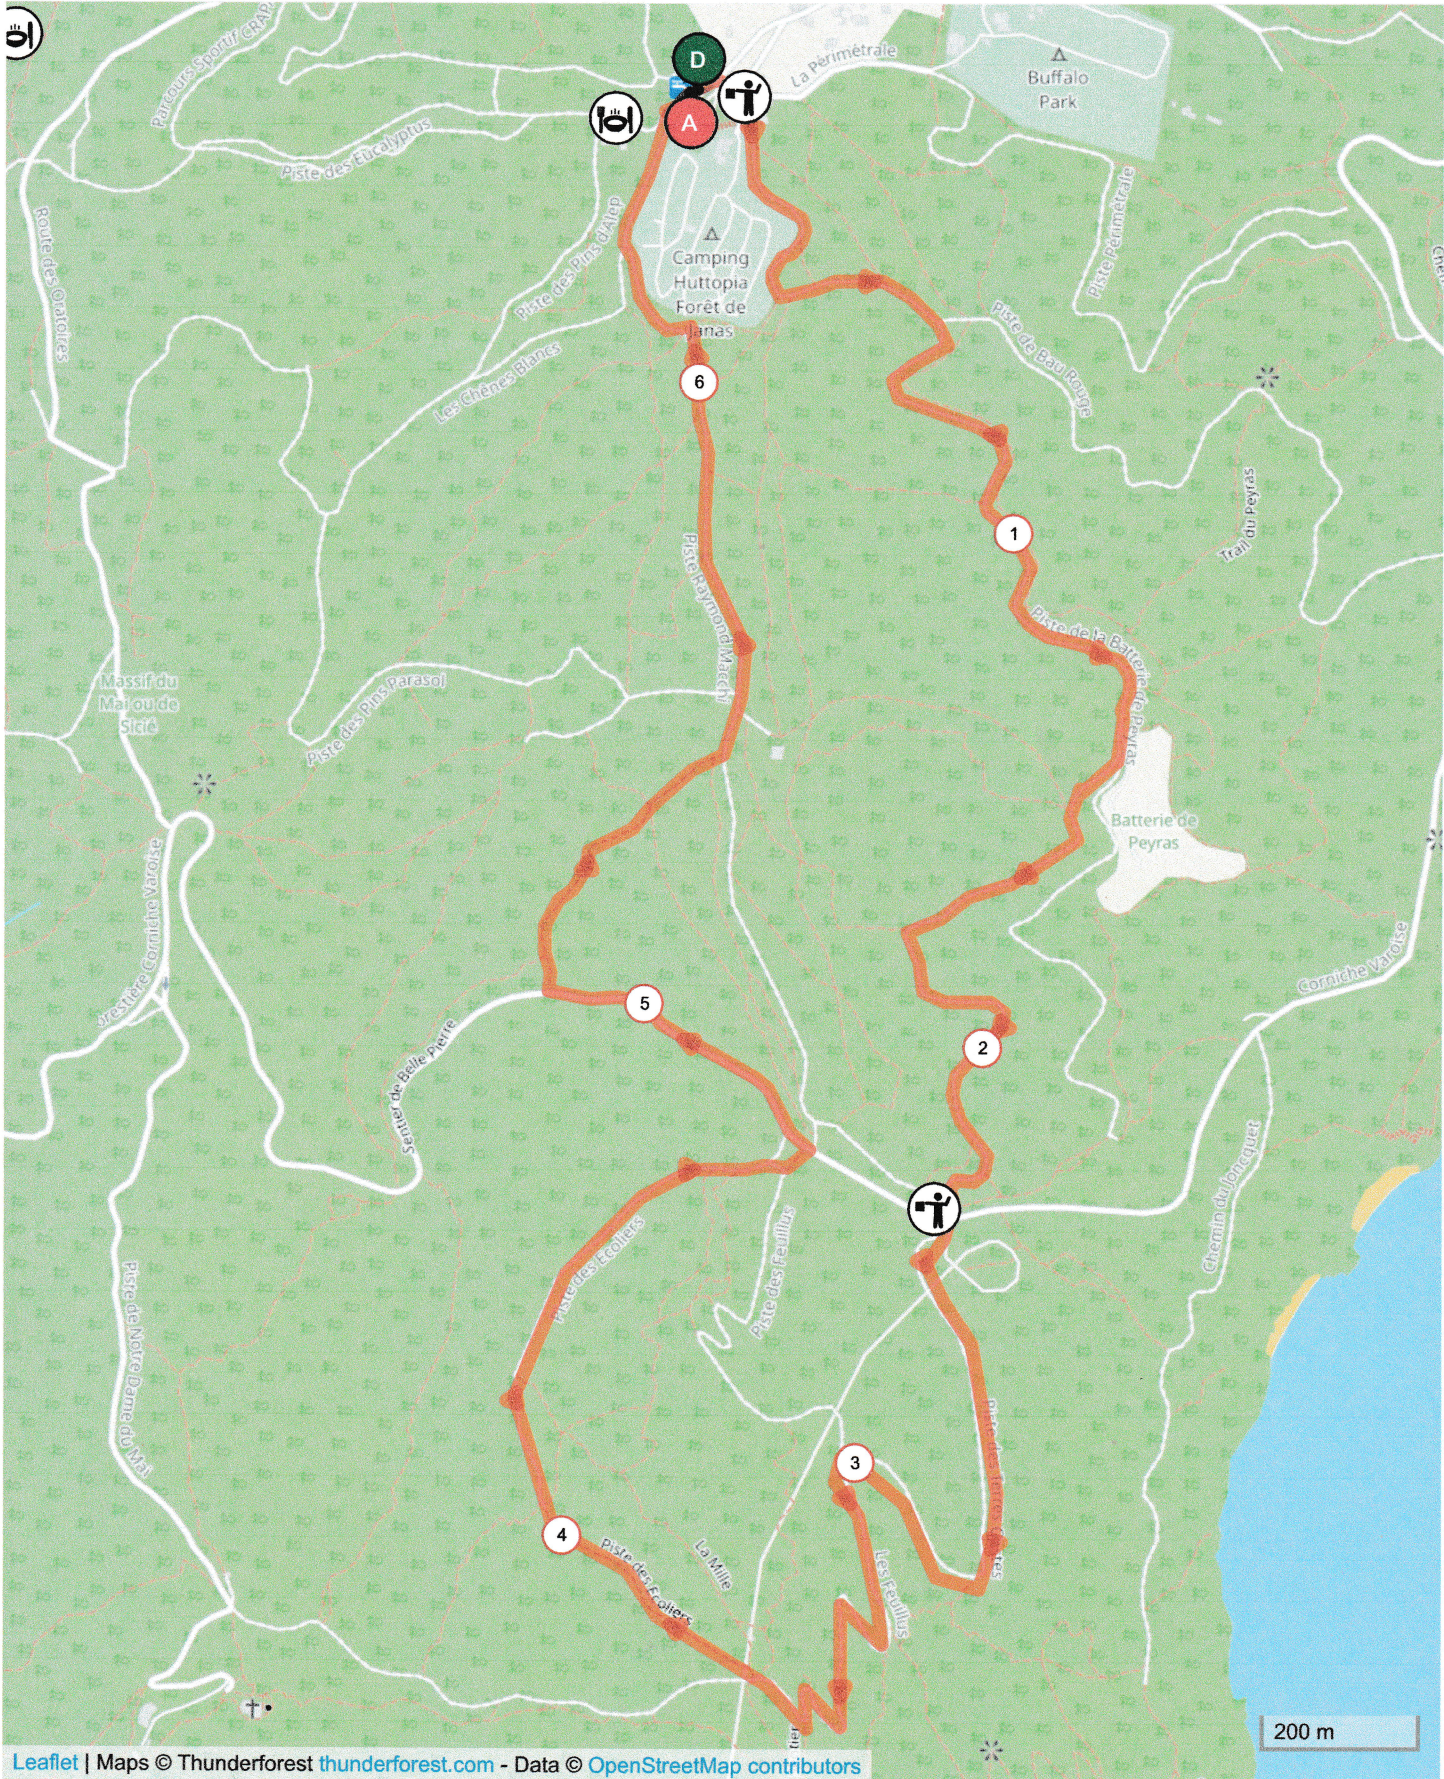

13869340 | Randonnée pédestre | Ronde de nuit Les Lucioles 2

Six-Fours-les-Plages -> Six-Fours-les-Plages

16.433 km \uparrow 240 m \downarrow 240 m Δ 83 m \blacktriangle 292 m

Leaflet | Maps © Thunderforest thunderforest.com - Data © [OpenStreetMap](https://openstreetmap.org/) contributors

Le droit de reproduction est strictement réservé à un usage personnel et privé. Lors de la pratique de votre activité, veuillez à respecter les propriétés et chemins privés et assurez-vous de la praticabilité du parcours.

© 2022 Openrunner

Handwritten signature or initials.